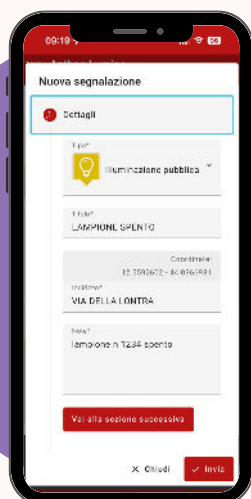

Apple Store

COME FUNZIONA L'APP

ANTHEA LUMINA

Play Store

Registrati

Crea il tuo account in pochi passaggi

Scegli la modalità

- Mappa
- Guidata

Segnala

- Scegli il problema
- Indica il luogo
- Aggiungi foto

Controlla

Tutte le tue segnalazioni in un unico posto