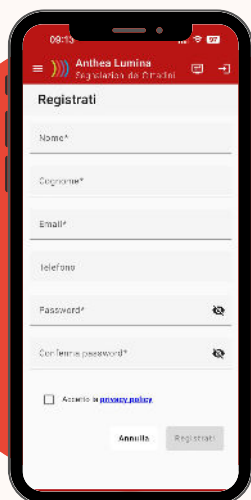

Apple Store

COME FUNZIONA L'APP

ANTHEA LUMINA

Play Store

Registrati

Crea il tuo account in pochi passaggi

Scegli la modalità

- Mappa
- Guidata

Segnala

- Scegli il problema
- Indica il luogo
- Aggiungi foto

Controlla

Tutte le tue segnalazioni in un unico posto